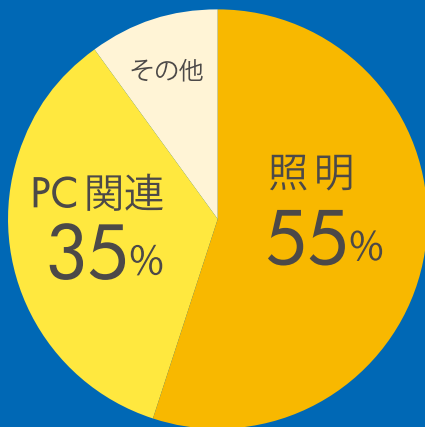

Team Vision -30% PROJECT

チームビジョン
マイナス30%プロジェクト

当社の電力消費量

(空調は除く)

照明で約 **55%**、
PC 関連で約 **35%**
使っています。

みんなで節電を心がけよう！ 被災地を支援しよう！

- ・ 空調は 28℃を厳守しよう
- ・ 蛍光灯は半分に減らそう
- ・ 昼休みは消灯しよう
- ・ 使っていない会議室の電気は消しておこう
- ・ 帰宅時や外出時にはパソコンの電源は必ず切ろう
- ・ 無駄な印刷や印刷ミスはなくそう
- ・ ブラインドを下ろして、室内温度の上昇を抑えよう
- ・ 自動販売機のバックライトは消しておこう
- ・ 無駄な残業はなくそう